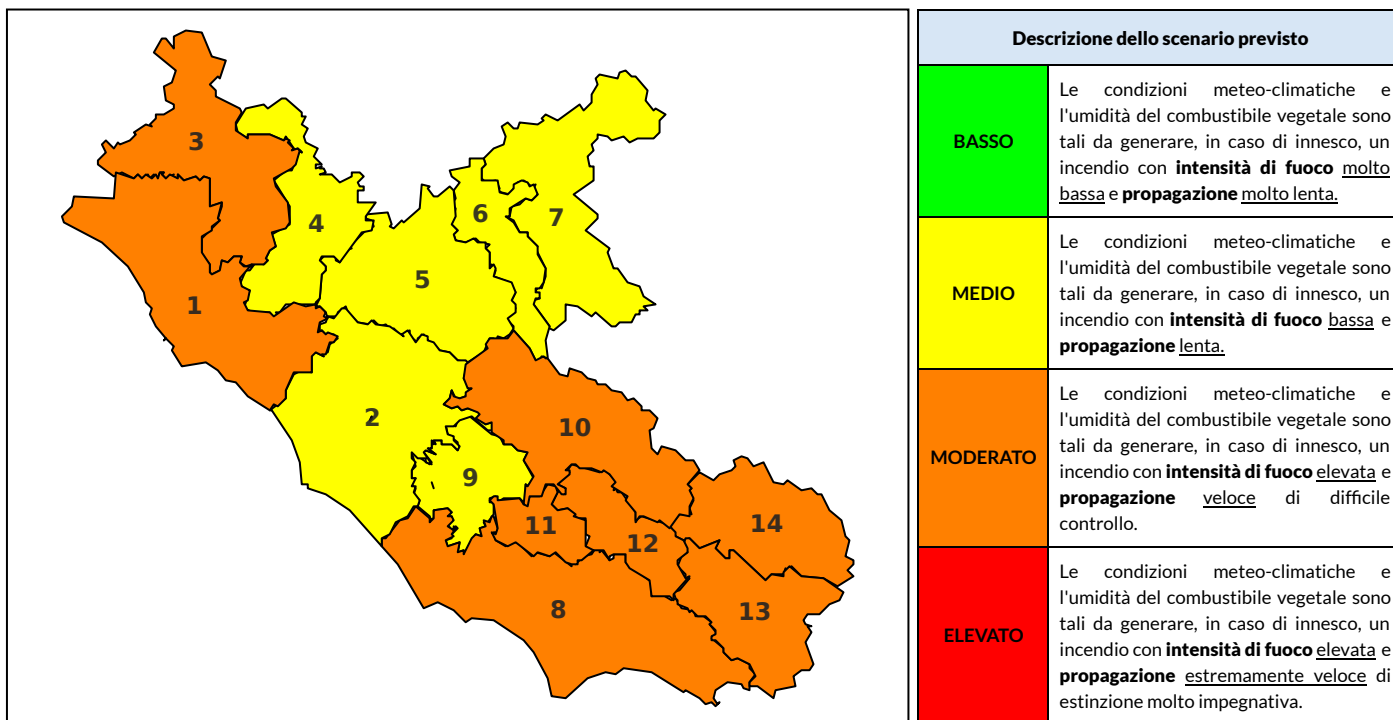

BOLLETTINO DI PERICOLOSITA' DA INCENDI BOSCHIVI

Previsioni per domani 14-8-2023

Livello di pericolosità da incendio boschivo per Zona di Allerta AIB

Bollettino emesso nel periodo della campagna AIB Lazio sulla base del modello previsionale RISICOLazio, sviluppato in collaborazione con Fondazione CIMA, che fornisce un supporto per la valutazione della Pericolosità da incendio boschivo aggregata sulle Zone di Allerta AIB, approvate come parte integrante del Piano AIB Lazio 2020-2022 con DGR n° 270 del 15/05/2020. Il dettaglio della distribuzione dei Comuni nelle Zone AIB è consultabile al link <https://protezionecivile.regione.lazio.it/zone_allerta_aib_comuni/>. Le Norme Comportamentali per la popolazione sono consultabili al link <https://protezionecivile.regione.lazio.it/norme_comportamentali_aib/>.

Zona AIB	1	2	3	4	5	6	7	8	9	10	11	12	13	14
Livello Pericolosità	MODERATO	MEDIO	MODERATO	MEDIO	MEDIO	MEDIO	MEDIO	MODERATO	MEDIO	MODERATO	MODERATO	MODERATO	MODERATO	MODERATO