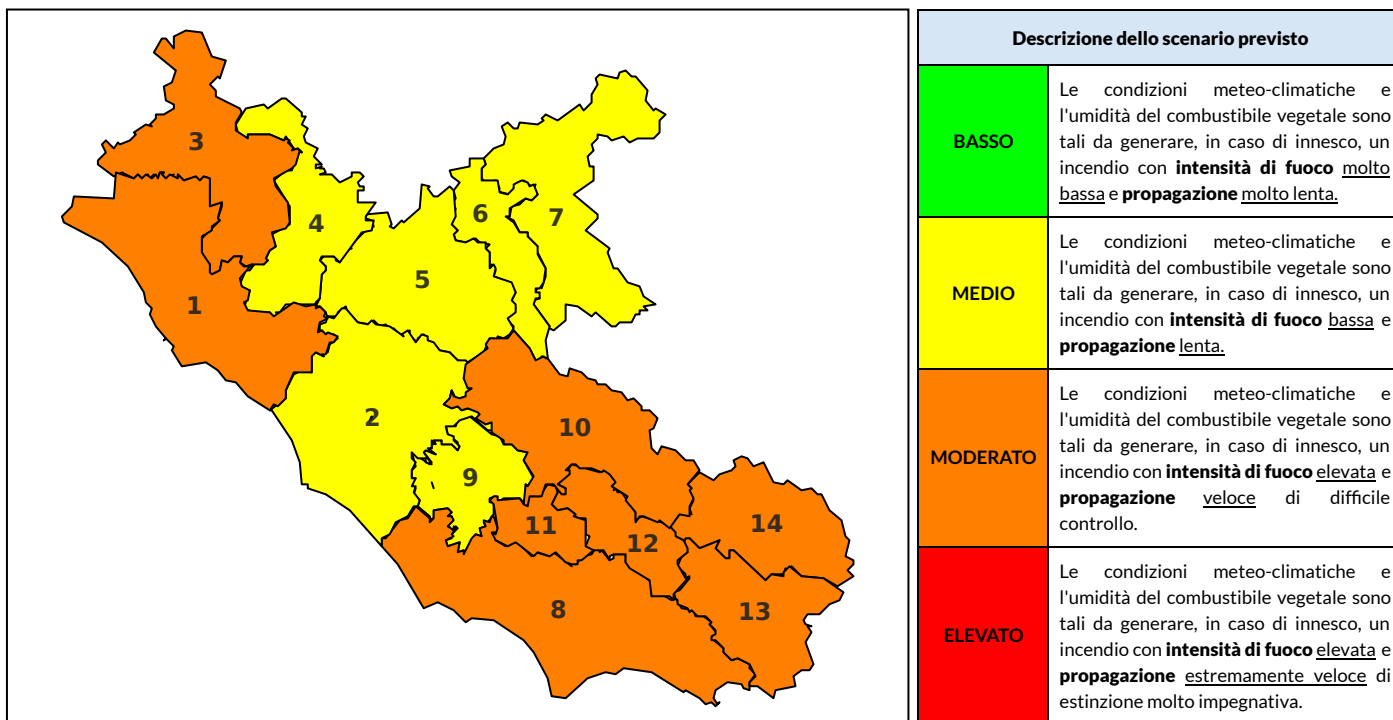

BOLLETTINO DI PERICOLOSITA' DA INCENDI BOSCHIVI

Previsioni per oggi 13-8-2023

Livello di pericolosità da incendio boschivo per Zona di Allerta AIB

Bollettino emesso nel periodo della campagna AIB Lazio sulla base del modello previsionale RISICOLazio, sviluppato in collaborazione con Fondazione CIMA, che fornisce un supporto per la valutazione della Pericolosità da incendio boschivo aggregata sulle Zone di Allerta AIB, approvate come parte integrante del Piano AIB Lazio 2020-2022 con DGR n° 270 del 15/05/2020. Il dettaglio della distribuzione dei Comuni nelle Zone AIB è consultabile al link https://protezionecivile.regione.lazio.it/zone_allerta_aib_comuni/. Le Norme Comportamentali per la popolazione sono consultabili al link https://protezionecivile.regione.lazio.it/norme_comportamentali_aib/.

Zona AIB	1	2	3	4	5	6	7	8	9	10	11	12	13	14
Livello Pericolosità	MODERATO	MEDIO	MODERATO	MEDIO	MEDIO	MEDIO	MEDIO	MODERATO	MEDIO	MODERATO	MODERATO	MODERATO	MODERATO	MODERATO

NOTE

BOLLETTINO DI PERICOLOSITA' DA INCENDI BOSCHIVI

Previsioni per domani 14-8-2023

Livello di pericolosità da incendio boschivo per Zona di Allerta AIB

Bollettino emesso nel periodo della campagna AIB Lazio sulla base del modello previsionale RISICOLazio, sviluppato in collaborazione con Fondazione CIMA, che fornisce un supporto per la valutazione della Pericolosità da incendio boschivo aggregata sulle Zone di Allerta AIB, approvate come parte integrante del Piano AIB Lazio 2020-2022 con DGR n° 270 del 15/05/2020. Il dettaglio della distribuzione dei Comuni nelle Zone AIB è consultabile al link https://protezionecivile.regione.lazio.it/zone_allerta_aib_comuni/. Le Norme Comportamentali per la popolazione sono consultabili al link https://protezionecivile.regione.lazio.it/norme_comportamentali_aib/.

Zona AIB	1	2	3	4	5	6	7	8	9	10	11	12	13	14
Livello Pericolosità	MEDIO	MEDIO	MEDIO	MEDIO	MEDIO	MEDIO	MEDIO	MEDIO	MEDIO	MEDIO	MEDIO	MEDIO	MEDIO	MEDIO